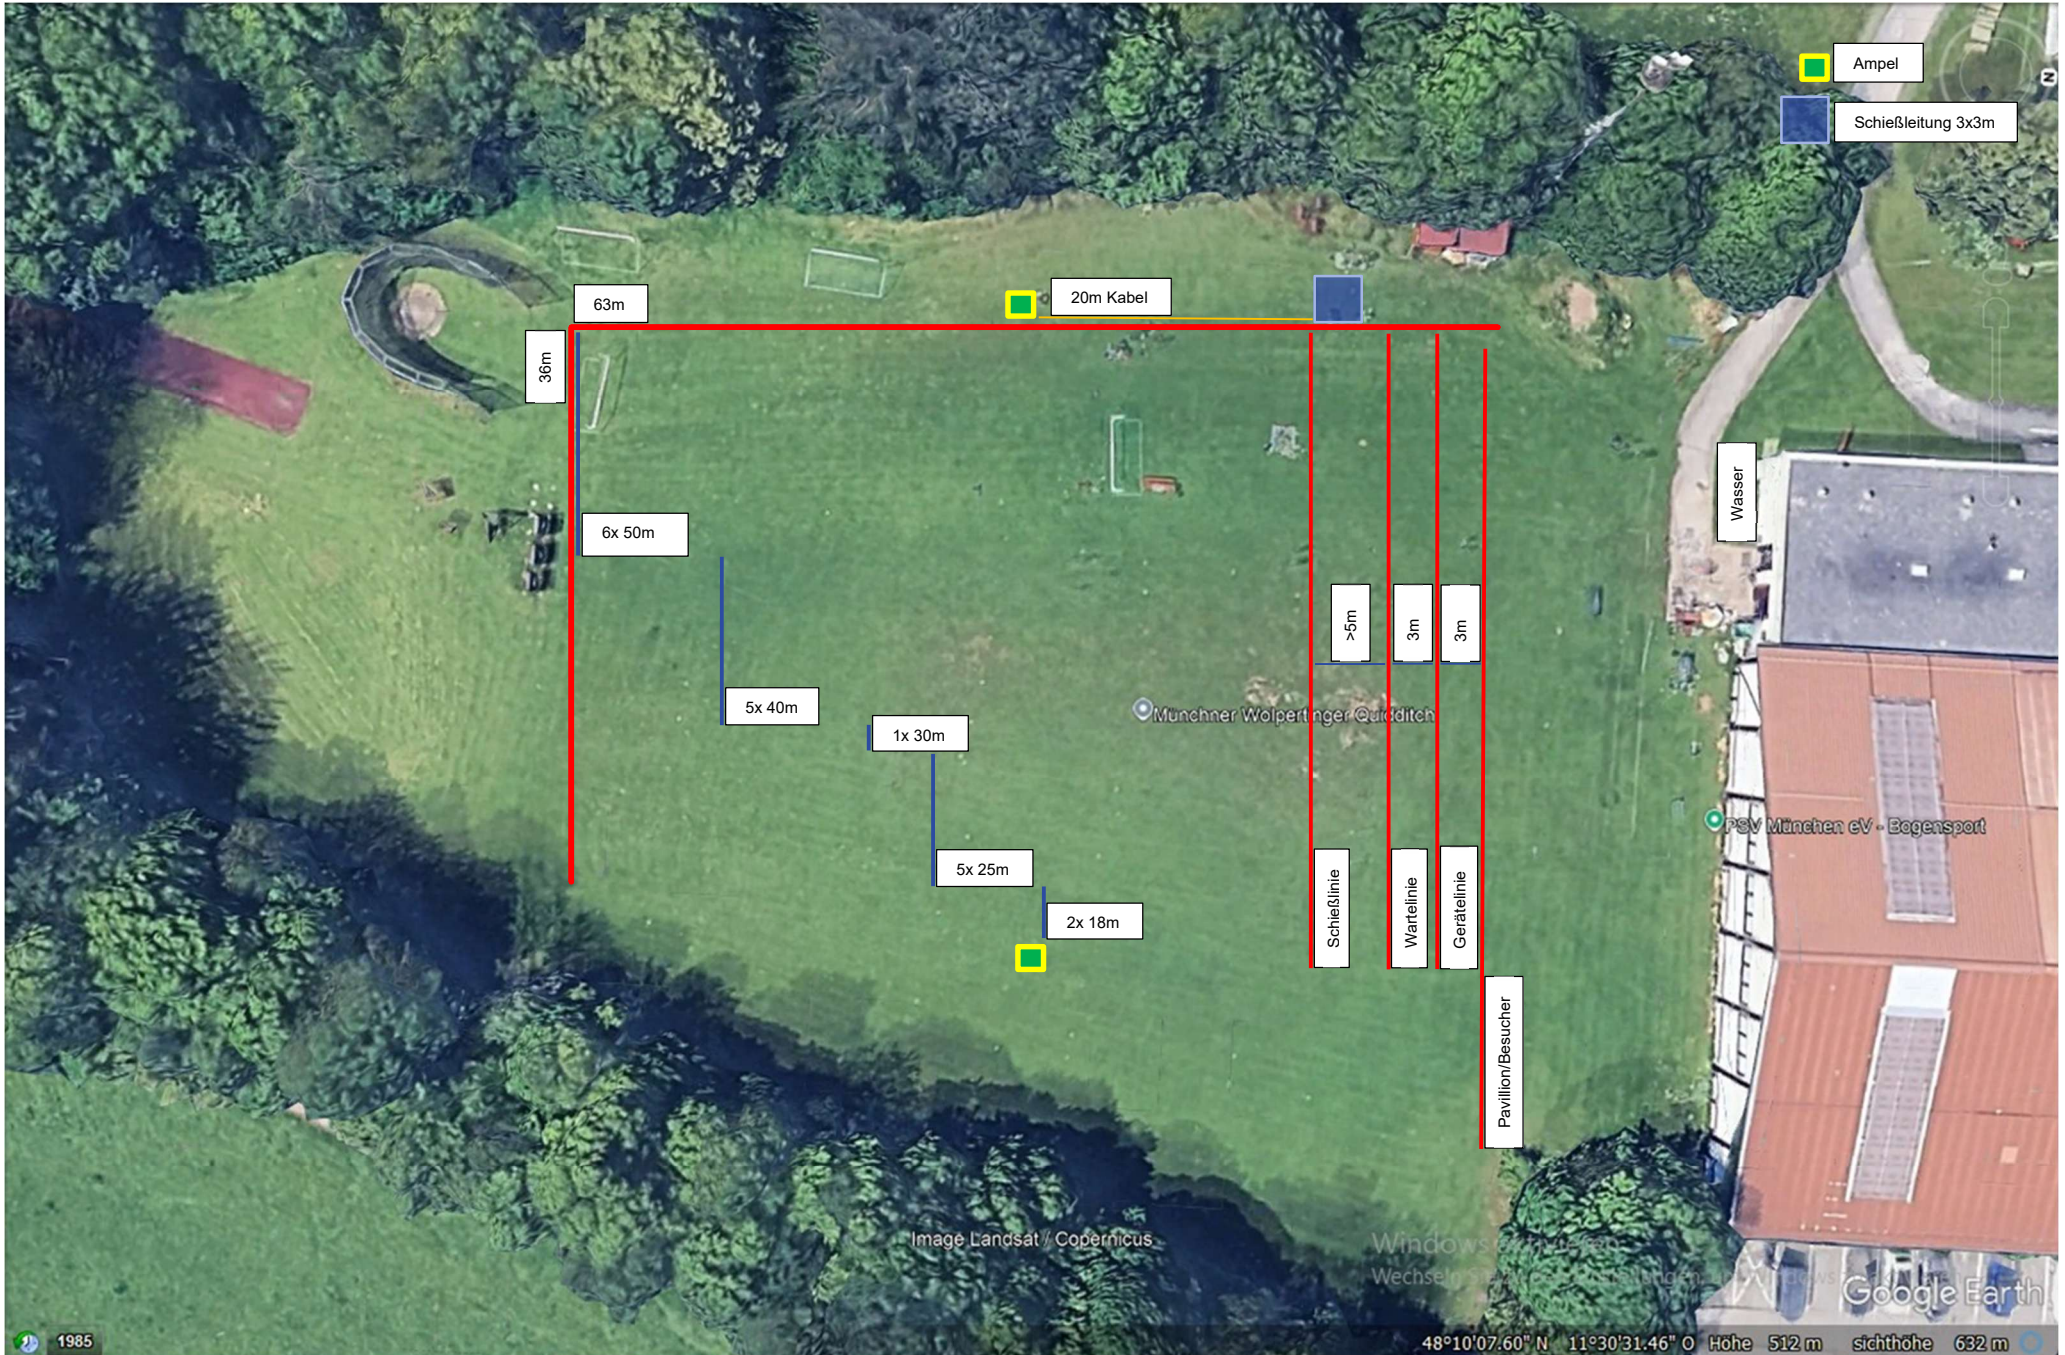

8x 70m

Tor an Scheibenlinie entfernen
Matten hinter Scheibenlinie entfernen

>5m

3m

Schießlinie

Wartelinie

Gerätelinie

Pavillon/Besucher

Wasser

Image Landsat / Copernicus

Windows 10

Wechseln Sie zu den Einstellungen, um Windows zu aktualisieren

Google Earth

1985

48°10'04.82" N 11°30'24.03" O Höhe 519 m sichthöhe 669 m

Ampel

2x 18m

>5m

3m

3m

Schießlinie

Wartelinie

Gerätelinie

Pavillon/Besucher

48°10'07.60" N 11°30'31.46" O Höhe 512 m sichthöhe 632 m